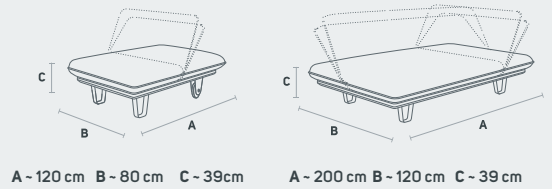

A - 120 cm B - 80 cm C - 39 cm

A - 200 cm B - 120 cm C - 39 cm

	SOJO: BUTTERFLY mit 2 Kufen und 2 Rollen with 2 Skids and 2 wheels	Rahmen Frame	Preis (Preisklasse siehe Seite 10/11) Price (Price class see page 10/11)		Artikelnummer Article Number		Stück Quantity	Farbnummer (siehe Seite 10/11) Color Number (See page 10/11)
			inkl. MwSt/incl. 20% VAT	exkl. MwSt/excl. VAT				
	„SUNBED“	Eiche Natur/ Oak Nature	8 3726,00 €	3105,00 €	8 Nano*	6M07790936		
			12 3880,00 €	3233,33 €	12 Acrillia	6M07790701		
	„SUNSEAT“	Eiche Natur/ Oak Nature	8 2096,00 €	1746,67 €	8 Nano*	6M08790936		
			12 2184,00 €	1820,00 €	12 Acrillia	6M08790701		
	„SUNBED“ SMALL 80 x 200 cm	Eiche Natur/ Oak Nature	8 3199,99 €	2666,66 €	8 Nano*	6M18790936		
			12 3300,00 €	2750,00 €	12 Acrillia	6M18790701		