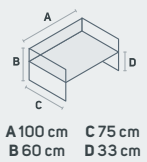

Double Seat 1000

	RELOAD - komplett INKL. STOFFE UND INNENKISSEN RELOAD - complete INCL. CLOTH AND INNER CUSHION	Preis (Preisklasse siehe Seite 10/11) Price (Price class see page 10/11)		Artikelnummer Article Number	Stück Quantity	Farbnummer (siehe Seite 10/11) Color Number (See page 10/11)
		inkl. MwSt/incl. 20% VAT	exkl. MwSt/excl. VAT			
	RELOAD Single Seat 750 - Zink/Pulverbeschichtet Single Seat 750 - zinc/powder-coated	↔4	569,00 €	474,17 €	↔4 Finoo RLVZSSS840	
		↔8	619,00 €	515,83 €	↔8 Nano* RLVZSSS936	
		↔12	649,00 €	540,83 €	↔12 Finoo Pro RLVZSSS841	
		↔12			↔12 Telina RLVZSSS842	
	RELOAD Double Seat 1000 - Zink/Pulverbeschichtet Double Seat 1000 - zinc/powder-coated	↔4	639,00 €	532,50 €	↔4 Finoo RLVZDSS840	
		↔8	699,00 €	582,50 €	↔8 Nano* RLVZDSS936	
		↔12	739,00 €	615,83 €	↔12 Finoo Pro RLVZDSS841	
		↔12			↔12 Telina RLVZDSS842	
	RELOAD Single Seat links 750 - Zink/Pulverbeschichtet Single Seat Left 750 - zinc/powder-coated	↔4	559,00 €	465,83 €	↔4 Finoo RLVZSSL840	
		↔8	609,00 €	507,50 €	↔8 Nano* RLVZSSL936	
		↔12	639,00 €	532,50 €	↔12 Finoo Pro RLVZSSL841	
		↔12			↔12 Telina RLVZSSL842	
	RELOAD Double Seat links 1000 - Zink/Pulverbeschichtet Double Seat Left 1000 - zinc/powder-coated	↔4	629,00 €	524,17 €	↔4 Finoo RLVZDSL840	
		↔8	699,00 €	582,50 €	↔8 Nano* RLVZDSL936	
		↔12	739,00 €	615,83 €	↔12 Finoo Pro RLVZDSL841	
		↔12			↔12 Telina RLVZDSL842	
	RELOAD Single Seat rechts 750 - Zink/Pulverbeschichtet Single Seat Right 750 - zinc/powder-coated	↔4	559,00 €	465,83 €	↔4 Finoo RLVZSSR840	
		↔8	609,00 €	507,50 €	↔8 Nano* RLVZSSR936	
		↔12	639,00 €	532,50 €	↔12 Finoo Pro RLVZSSR841	
		↔12			↔12 Telina RLVZSSR842	
	RELOAD Double Seat rechts 1000 - Zink/ Pulverbeschichtet Double Seat Right 1000 - zinc/powder-coated	↔4	629,00 €	524,17 €	↔4 Finoo RLVZDSR840	
		↔8	699,00 €	582,50 €	↔8 Nano* RLVZDSR936	
		↔12	739,00 €	615,83 €	↔12 Finoo Pro RLVZDSR841	
		↔12			↔12 Telina RLVZDSR842	
	RELOAD Single Seat Mitte 750 - Zink/Pulverbeschichtet Single Seat Middle 750 - zinc/powder-coated	↔4	549,00 €	457,50 €	↔4 Finoo RLVZSSM840	
		↔8	609,00 €	507,50 €	↔8 Nano* RLVZSSM936	
		↔12	629,00 €	524,17 €	↔12 Finoo Pro RLVZSSM841	
		↔12			↔12 Telina RLVZSSM842	
	RELOAD Double Seat Mitte 1000 - Zink/Pulverbeschichtet Double Seat Middle 1000 - zinc/powder-coated	↔4	629,00 €	524,17 €	↔4 Finoo RLVZDSM840	
		↔8	689,00 €	574,17 €	↔8 Nano* RLVZDSM936	
		↔12	729,00 €	607,50 €	↔12 Finoo Pro RLVZDSM841	
		↔12			↔12 Telina RLVZDSM842	
	RELOAD Corner Seat - Zink/Pulverbeschichtet Corner Seat - zinc/powder-coated	↔4	929,00 €	774,17 €	↔4 Finoo RLVZCSS840	
		↔8	1.039,00 €	865,83 €	↔8 Nano* RLVZCSS936	
		↔12	1.099,00 €	915,83 €	↔12 Finoo Pro RLVZCSS841	
		↔12			↔12 Telina RLVZCSS842	
		↔12			↔12 Acrollia RLVZCSS701	

* Bedruckbar. Preise siehe Seite 10/11 / * Printable. Price see page 10/11