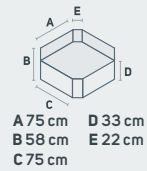

Corner Seat